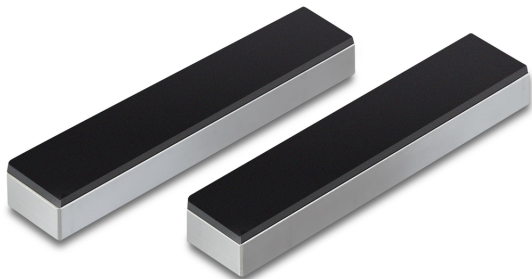

KERN AD 0010

KERN

Mordentes com superfície gomada

Pictogramas

STANDARD

Categoria

Marca	Sauter
Categoria de produto	Tecnologia de medição
Grupo de produto	Mordentes, superfície gomada

Desenho

Dimensões (L×P×A)	50×10×8 mm
Dimensões da caixa (L×P×A)	50×10×8 mm
Dimensões completamente montado (L×P×A)	50×10×8 mm
Material	aço, niquelado
Material caixa do ecrã	Aço
Força de tração/força de pressão [Max]	400 N
Largura máxima de aperto	50 mm
Vão máximo	4 mm